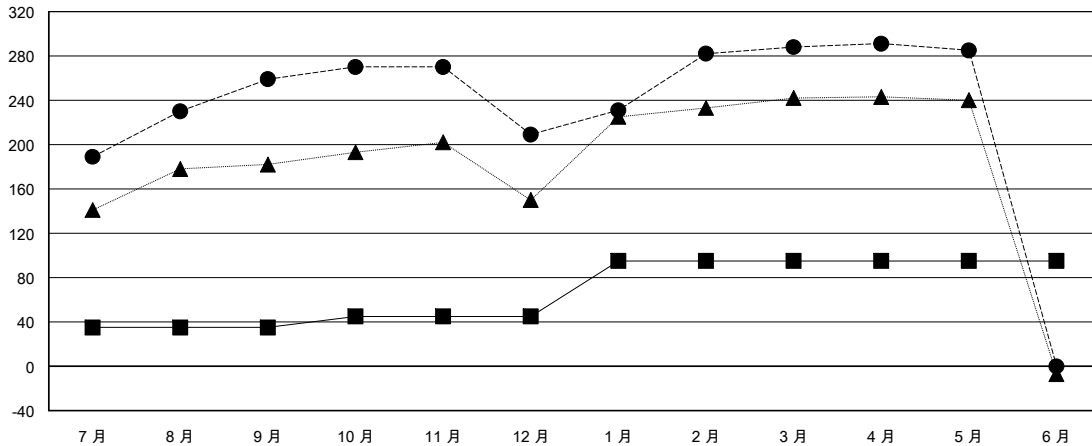

MONTHLY MEMBERSHIP PROGRESS REPORT

District 300 F

Results as of: 05/31/2019

GMT: PEI-JEN CHEN

地點 REP OF CHINA

GMT憲章區

分會			
成果 2018-2019			
季	新分會目標	新會	會員流失的分會
7月/8月/9月	0	0	0
10月/11月/12月	0	0	0
1月/2月/3月	1	1	0
4月/5月/6月	0	0	0

位會員@每位須繳			
成果 2018-2019			
季	會員淨增長目標	實際會員增長數	實際退會會員 (包括轉會)
7月/8月/9月	35	303	29
10月/11月/12月	10	43	89
1月/2月/3月	50	90	7
4月/5月/6月	0	10	9

目標與實際新會累積

目標和實際會員累積

已取消的分會: 0

73 CLUBS OF 81 增添1位或以上的新會員

性別分佈

男 2,098 (73.49%)
 女 757 (26.51%)
 年度女性會員百分比目標: 2%